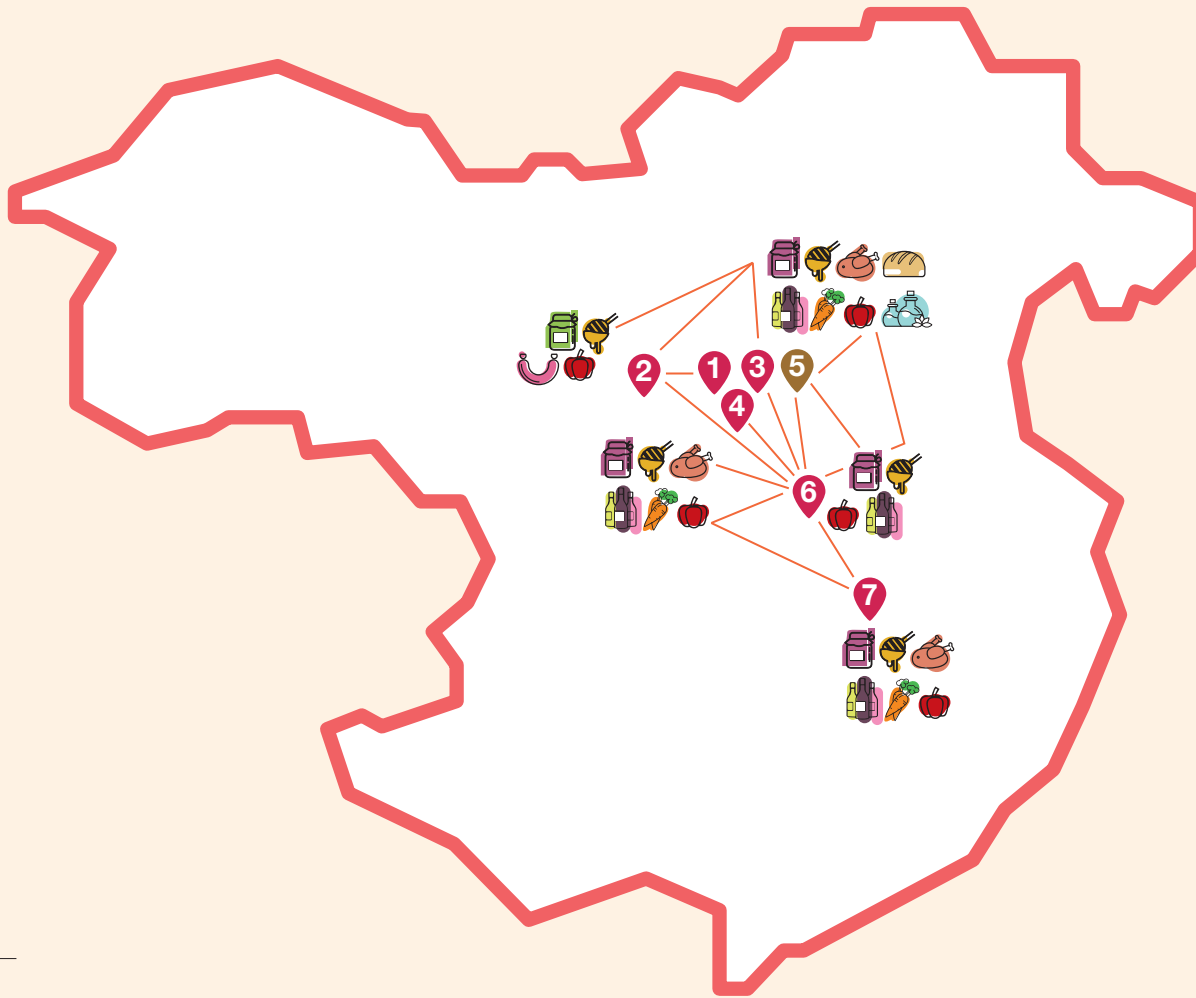

COOPERATIVES I GRUPS AGROECOLÒGICS de **CONSUM** _al Gironès

economia social
Ateneu Cooperatiu
Terres Gironines

més informació:
accio@ateneucoopgi.org
Tel. 972 405 455

Grups de consum

-  **1 Oli de Coop**
Barri de Sant Daniel
Carrer de les Monges
olidcoop@gmail.com
Obert els dimecres
-  **2 Salt i Oli**
Barri Vell de Salt
Casal Saltenc
saltiolicoop@gmail.com
Obert els dimecres
-  **3 La Vessana**
Barri del Mercadal
Ateneu Popular Salvadora Catà
info@lavessana.org
Obert els dimecres
-  **4 Oli de Mosketa**
Barri de Sant Narcís
Plaça Assumpció
olidemosketa@gmail.com
Obert els dimecres
-  **6 La Saca**
Cassà de la Selva
coopconsumlasaca@gmail.com
-  **7 A Pas de Cargol**
Llagostera
apasdecargol@gmail.com

Cooperatives de consum

-  **5 El Rebot**
Barri de Sant Ponç
Carrer de l'Esport
elrebotcooperativa@gmail.com
www.elrebot.coop
Obert de dilluns a dissabte

carne . fruita i verdura . làctics . bolets . embotits . cereals
pasta . higiene personal . conserves . melmelades . vins . olis
cerveses . cafè . cosmètica . neteja . pa . dolços...